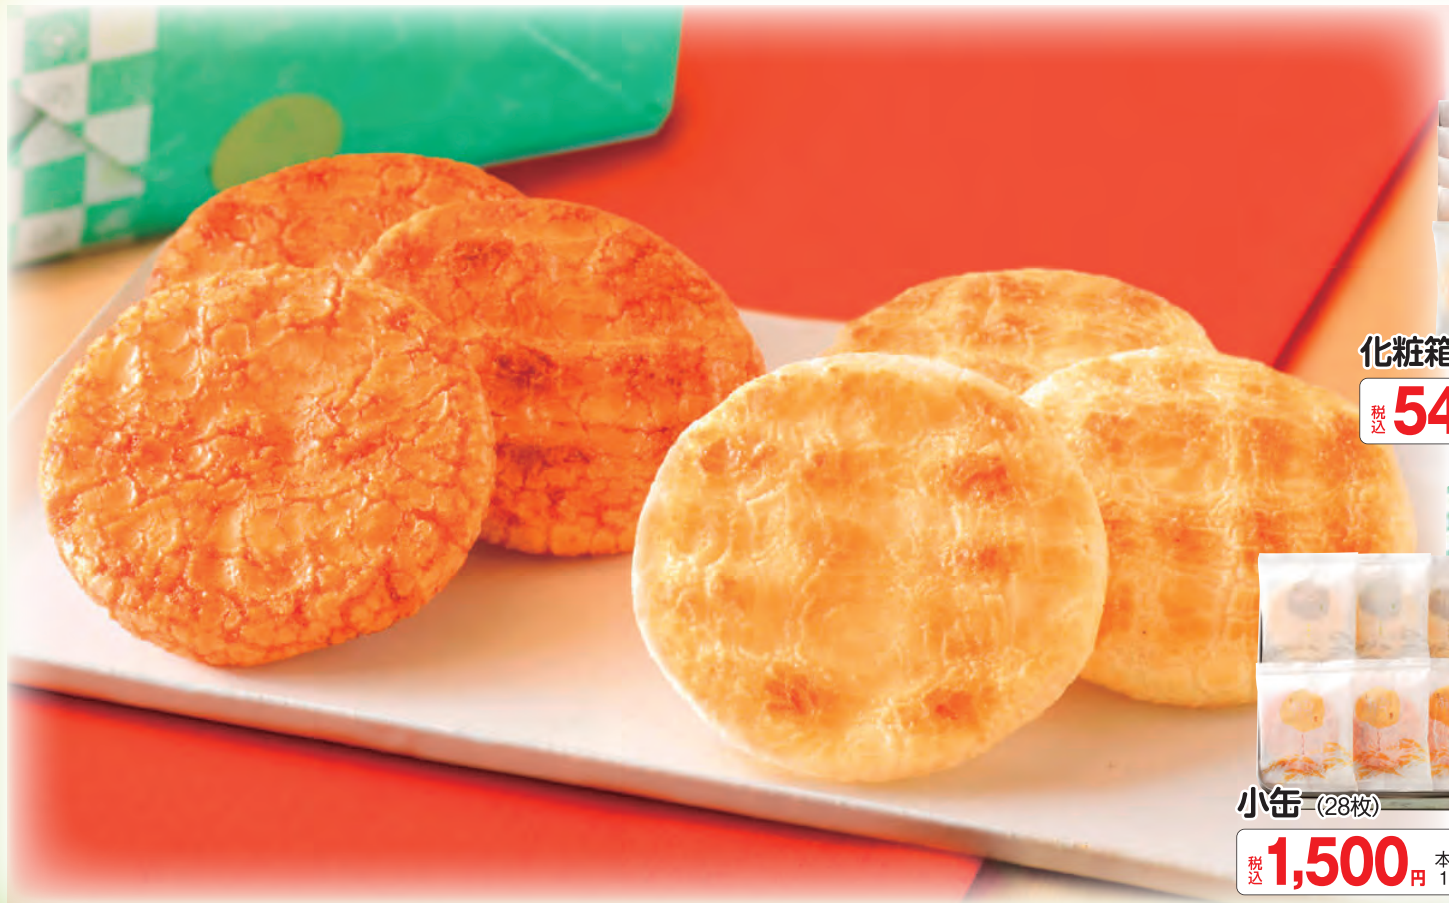

## ルーブル山陽店内に3月オープン!

化粧箱 (8枚)

税込 **540**円 本体価格 500円

小缶 (28枚)

税込 **1,500**円 本体価格 1,389円

大缶 (40枚)

税込 **2,000**円 本体価格 1,852円

もち吉の代表作  
**餅のおまつり**