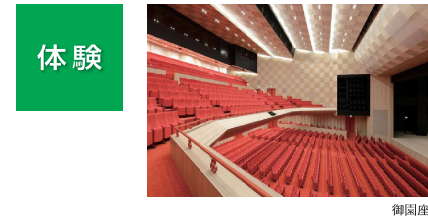

唐草
からくさ
[30,000円コース]

33,880円(税込)

商品代金 33,000円(本体30,000円) / システム料 880円(本体800円)

掲載商品 / 220ページ
約**460点**(内グルメ約**110点**)

掲載商品の一例