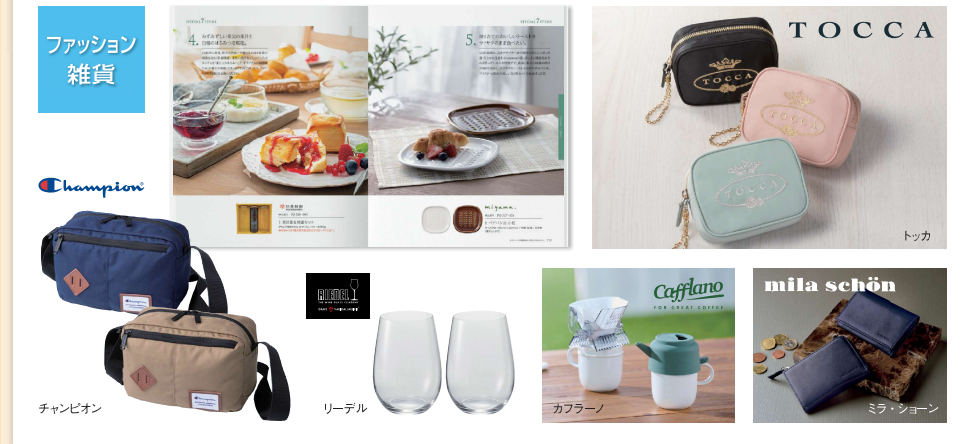

商品代金 3,850円 (本体3,500円) / システム料 880円 (本体800円)

掲載商品 / 316ページ
約**770**点 (内グルメ約**200**点)

掲載商品の一例

市松
いちまつ
[4,000円コース]

5,280円 (税込)

商品代金 4,400円 (本体4,000円) / システム料 880円 (本体800円)

掲載商品 / 364ページ
約**1,120**点 (内グルメ約**260**点)

掲載商品の一例

茶寮 つば市製茶本舗

ブランジェ浅野屋

Sghr café

味の浜脛

七宝
しっぽう
[5,000円コース]

6,380円(税込)

商品代金 5,500円(本体5,000円) / システム料 880円(本体800円)