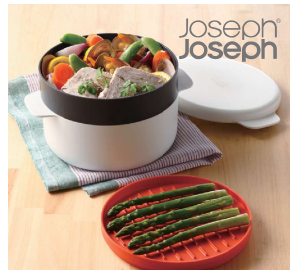

七宝
しっぽう
[5,000円コース]

6,380円(税込)

商品代金 5,500円(本体5,000円) / システム料 880円(本体800円)

掲載商品 / 364ページ
約1,150点(内グルメ約290点)

ファッション
雑貨

WEDGWOOD
ENGLAND 1751

ジョセフジョセフ

体験

グルメ