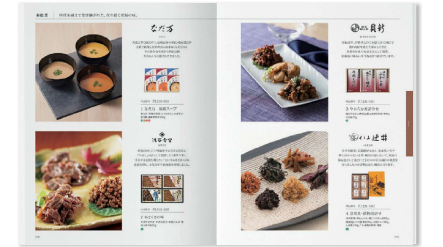

新江ノ島水族館

ショコラティエ バレド オール

グルメ

マジドショコラ

リストランテ・マッサ

米沢牛

鹿子
かのこ
[3,500円コース]

4,730円 (税込)

商品代金 3,850円 (本体3,500円) / システム料 880円 (本体800円)

掲載商品 / 316ページ
約**770**点 (内グルメ約**200**点)

掲載商品の一例

市松
いちまつ
[4,000円コース]

5,280円 (税込)

商品代金 4,400円 (本体4,000円) / システム料 880円 (本体800円)

掲載商品 / 364ページ
約**1,120**点 (内グルメ約**260**点)

掲載商品の一例

茶寮 つば市製茶本舗

ブランジェ浅野屋

Sghr café

味の浜脛

七宝
しっぽう
[5,000円コース]

6,380円(税込)

商品代金 5,500円(本体5,000円) / システム料 880円(本体800円)

掲載商品 / 364ページ
約1,150点(内グルメ約290点)

掲載商品の一例

ファッション
雑貨

WEDGWOOD
ENGLAND 1751

ウェッジウッド

スワロフスキー

テンベステイ

アネロ