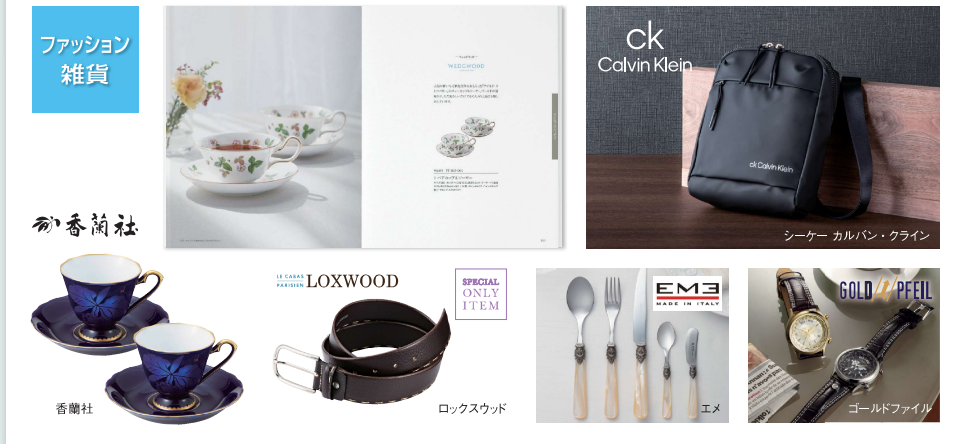

掲載商品の一例

花菱
はなびし
[10,000円コース]

11,880円(税込)

商品代金 11,000円(本体10,000円) / システム料 880円(本体800円)

掲載商品 / 276ページ
約**690**点(内グルメ約**200**点)

掲載商品の一例

ル・スーヴニール

伊藤グリル

空庭温泉 OSAKA BAY TOWER

四川飯店

網代
あじろ
[15,000円コース]

17,380円(税込)

商品代金 16,500円(本体15,000円) / システム料 880円(本体800円)

掲載商品 / 252ページ
約**1,100点**(内グルメ約**190点**)

掲載商品の一例

千鳥
ちどり
[20,000円コース]

22,880円(税込)

商品代金 22,000円(本体20,000円) / システム料 880円(本体800円)

掲載商品 / 252ページ
約**650点**(内グルメ約**190点**)

掲載商品の一例

亀甲
きっこう
[25,000円コース]

28,380円(税込)

商品代金 27,500円(本体25,000円) / システム料 880円(本体800円)

掲載商品 / 220ページ
約**1,180点**(内グルメ約**150点**)