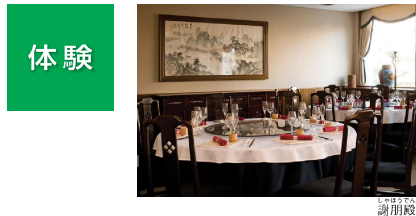

掲載商品の一例

唐草
からくさ
[30,000円コース]

33,880円(税込)

商品代金 33,000円(本体30,000円) / システム料 880円(本体800円)

掲載商品 / 220ページ
約**460点**(内グルメ約**110点**)

掲載商品の一例

高麗
こうらい
[50,000円コース]

55,880円(税込)