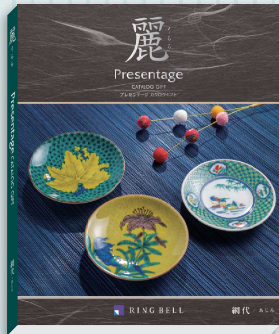

掲載商品の一例

花菱
はなびし
[10,000円コース]

11,880円(税込)

商品代金 11,000円(本体10,000円) / システム料 880円(本体800円)

掲載商品 / 276ページ
約**690**点(内グルメ約**200**点)

掲載商品の一例

ル・スーヴニール

伊藤グリル

空庭温泉 OSAKA BAY TOWER

四川飯店

網代
あじろ
[15,000円コース]

17,380円(税込)

商品代金 16,500円(本体15,000円) / システム料 880円(本体800円)

掲載商品 / 252ページ
約**1,100点**(内グルメ約**190点**)

掲載商品の一例

千鳥
ちどり
[20,000円コース]