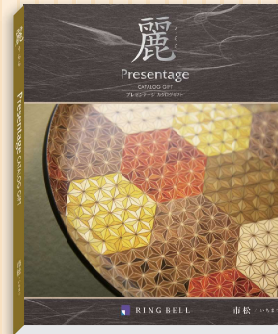

鹿子
かのこ
[3,500円コース]

4,730円 (税込)

商品代金 3,850円 (本体3,500円) / システム料 880円 (本体800円)

掲載商品 / 316ページ
約**770**点 (内グルメ約**200**点)

掲載商品の一例