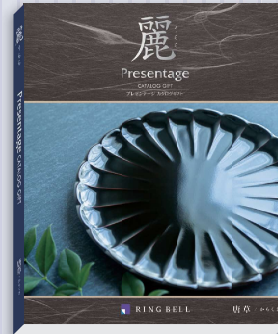

亀甲
きっこう
[25,000円コース]

28,380円(税込)

商品代金 27,500円(本体25,000円) / システム料 880円(本体800円)

掲載商品 / 220ページ
約**1,180点**(内グルメ約**150点**)

掲載商品の一例