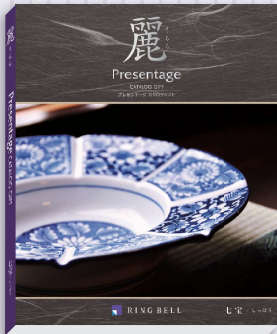

掲載商品の一例

茶寮 つば市製茶本舗

ブランジェ浅野屋

Sghr café

味の浜脛

七宝
しっぽう
[5,000円コース]

6,380円(税込)

商品代金 5,500円(本体5,000円) / システム料 880円(本体800円)